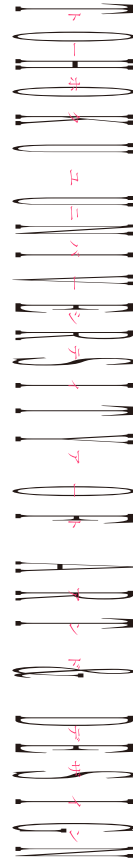

## D ゆう画廊

作家：早坂美里・藤本桃子  
2月21日(月)～26日(土) / 12:00～19:00(最終日17:00まで)  
中央区銀座3-8-17 ホウユウビル5/6F / TEL:03-3561-1376

## E ぎやらりい朋

作家：神谷 恵  
2月19日(土)～26日(土) ※日曜休み  
12:00～18:00(最終日17:00まで)  
中央区銀座1-5-1 第三太陽ビル2F / TEL:03-3567-7577

## F B-gallery

作家：田島治樹  
2月15日(火)～27日(日) ※2月21日(月) 休み  
14:00～18:00(土日祝日13:00～18:00)  
豊島区西池袋2-31-6 / TEL:03-3989-8608

- それぞれのQRを読み込むとマップが表示されます。
- 読み取りたいQR以外を手で隠しますと読み込みやすくなります。